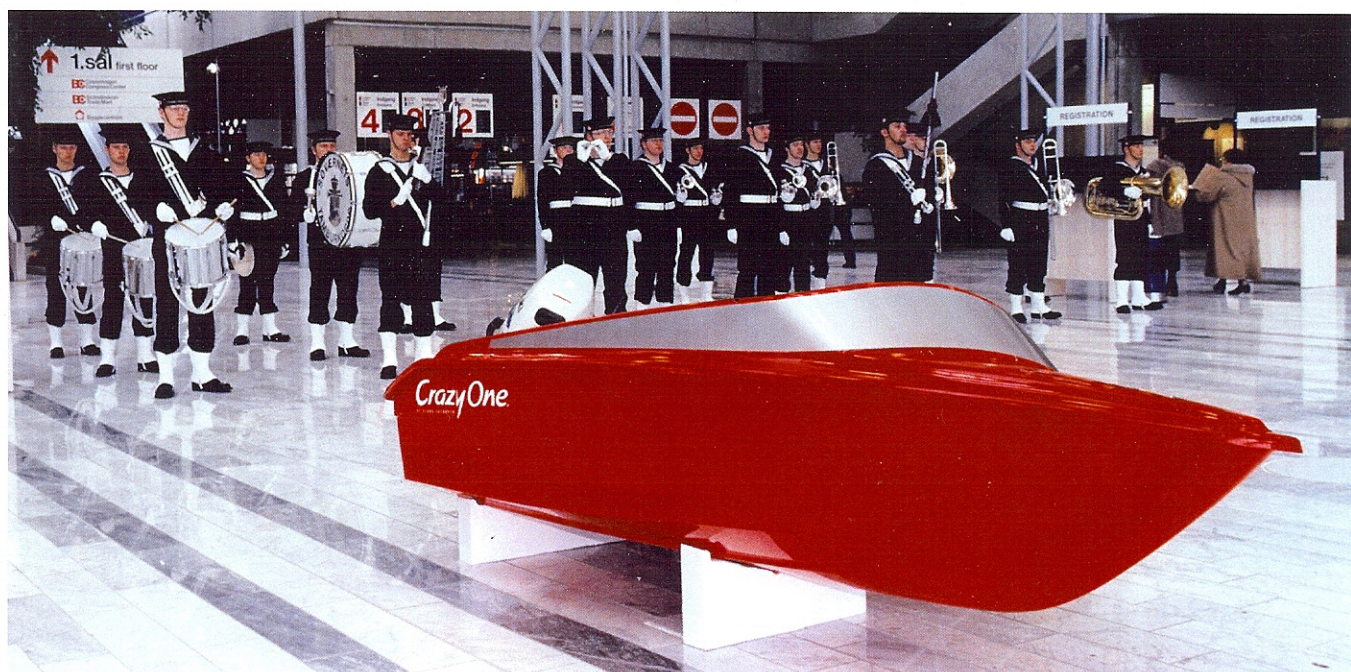

# Crazy One

Motor ikke inkluderet

## Crazy One

Længde 310cm

Bredde 130cm

Vægt 75kg

Motor Størrelser 4-15HK